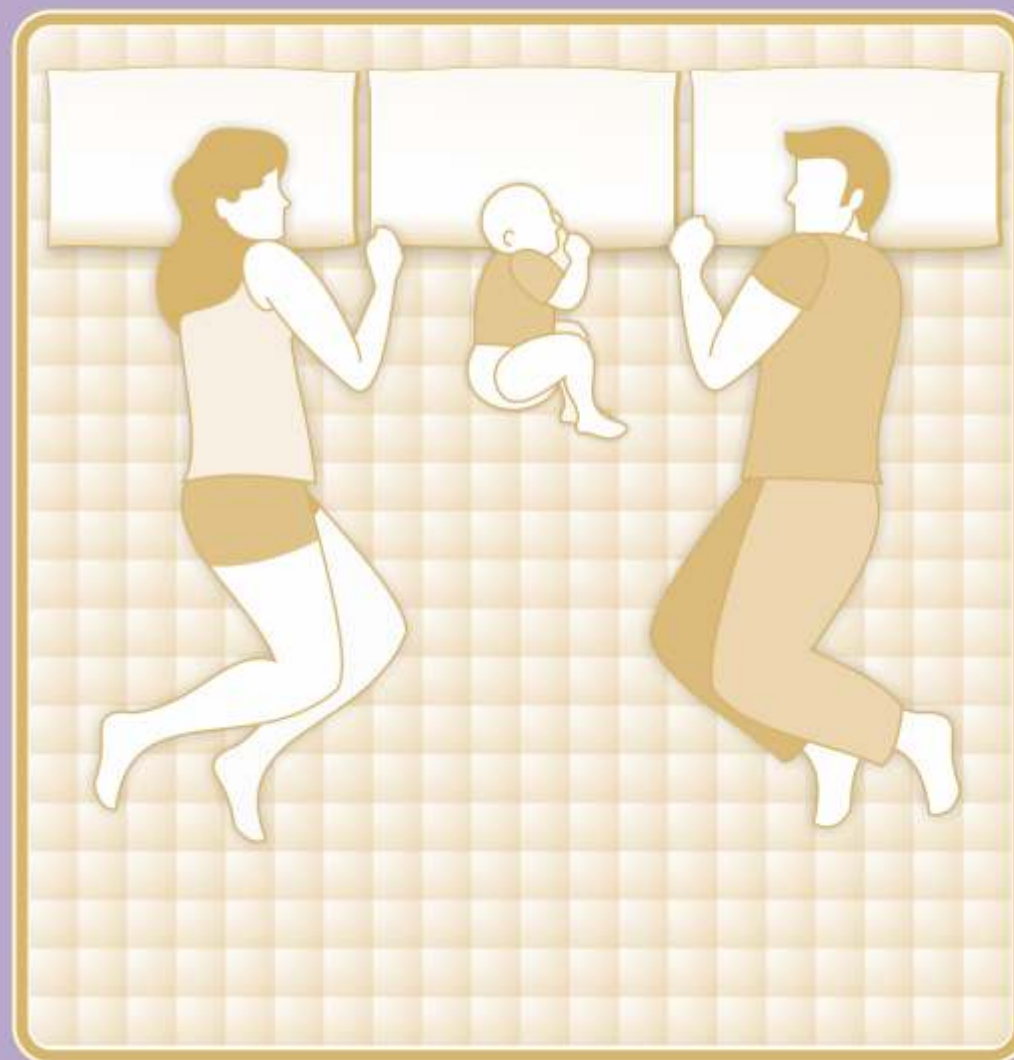

SR life
COLCHÕES

O TAMANHO IDEAL DE SEU COLCHÃO.

188 x 88 cm

SOLTEIRO

188 x 138 cm

CASAL

A ciência do bom sono deve se ocupar também das dimensões mais adequadas para um sono reparador e confortável. Para o corpo relaxar de forma tranquila e saudável, a SR LIFE apresenta aqui um diagrama de qual tamanho se adapta melhor a sua necessidade. Você vai sentir como é bom deitar e dormir num SR LIFE.

198 x 158 cm

QUEEN SIZE

203 x 193 cm

KING SIZE

SR PREMIUM COLCHÃO DE MOLAS

O colchão Premium vai mudar suas noites de sono, trazendo conforto e comodidade para seu corpo, composto pelo pillow top, camada extra colocada acima do colchão para deixá-lo mais macio e aconchegante e com a espuma viscoelástica e ultracel, molda perfeitamente o corpo, aliviando assim os pontos de maior pressão como: cabeça, ombros e quadris. A espuma D45 convencional 100% poliuretano, tem a maior resistência e sustentação para o corpo, composto por molas ensacadas individuais, oferecendo suporte e resistência para pessoas de biotipos diferentes, ou seja, se uma pessoa se mexer de um lado da cama, o sono da outra não será atrapalhado. O Premium é revestido por uma malha com gramatura de 470,87 G/m², levando uma sensação de leveza, além desses benefícios, o Premium, é Double Face, você pode virar o colchão aumentando a vida útil dele.