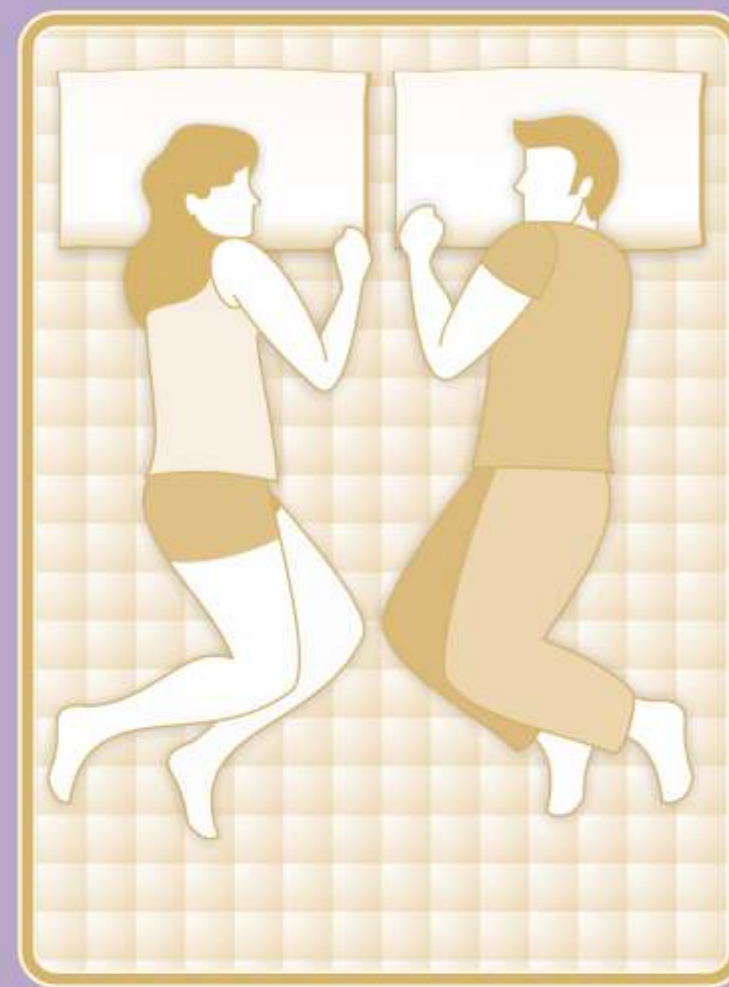

SR life
COLCHÕES

O TAMANHO IDEAL DE SEU COLCHÃO.

188 x 88 cm

SOLTEIRO

188 x 138 cm

CASAL

A ciência do bom sono deve se ocupar também das dimensões mais adequadas para um sono reparador e confortável. Para o corpo relaxar de forma tranquila e saudável, a SR LIFE apresenta aqui um diagrama de qual tamanho se adapta melhor a sua necessidade. Você vai sentir como é bom deitar e dormir num SR LIFE.

198 x 158 cm

QUEEN SIZE

203 x 193 cm

KING SIZE

SR PREMIUM COLCHÃO DE MOLAS

O colchão Premium vai mudar suas noites de sono, trazendo conforto e comodidade para seu corpo, composto pelo pillow top, camada extra colocada acima do colchão para deixá-lo mais macio e aconchegante e com a espuma viscoelástica e ultracel, molda perfeitamente o corpo, aliviando assim os pontos de maior pressão como: cabeça, ombros e quadris. A espuma D45 convencional 100% poliuretano, tem a maior resistência e sustentação para o corpo, composto por molas ensacadas individuais, oferecendo suporte e resistência para pessoas de biotipos diferentes, ou seja, se uma pessoa se mexer de um lado da cama, o sono da outra não será atrapalhado. O Premium é revestido por uma malha com gramatura de 470,87 G/m², levando uma sensação de leveza, além desses benefícios, o Premium, é Double Face, você pode virar o colchão aumentando a vida útil dele.