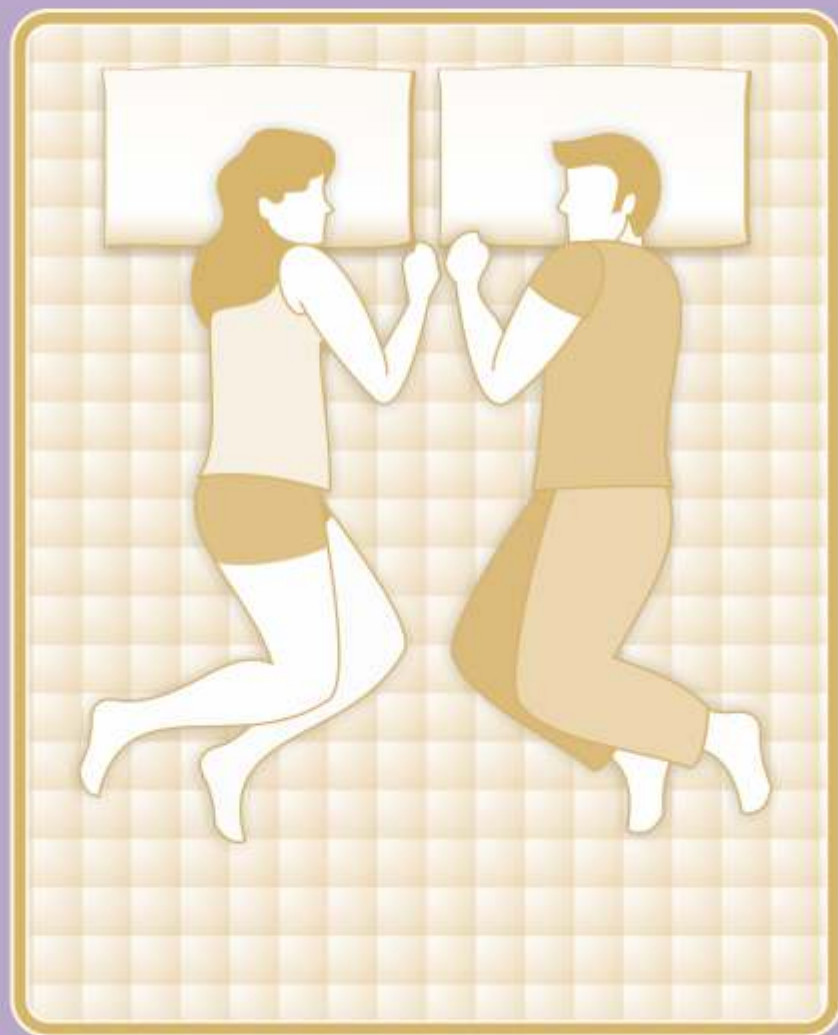

SR life
COLCHÕES

O TAMANHO IDEAL DE SEU COLCHÃO.

188 x 88 cm

SOLTEIRO

188 x 138 cm

CASAL

A ciência do bom sono deve se ocupar também das dimensões mais adequadas para um sono reparador e confortável. Para o corpo relaxar de forma tranquila e saudável, a SR LIFE apresenta aqui um diagrama de qual tamanho se adapta melhor a sua necessidade. Você vai sentir como é bom deitar e dormir num SR LIFE.

198 x 158 cm

QUEEN SIZE

203 x 193 cm

KING SIZE

SR PREMIUM COLCHÃO DE MOLAS

O colchão Premium vai mudar suas noites de sono, trazendo conforto e comodidade para seu corpo, composto pelo pillow top, camada extra colocada acima do colchão para deixá-lo mais macio e aconchegante e com a espuma viscoelástica e ultracel, molda perfeitamente o corpo, aliviando assim os pontos de maior pressão como: cabeça, ombros e quadris. A espuma D45 convencional 100% poliuretano, tem a maior resistência e sustentação para o corpo, composto por molas ensacadas individuais, oferecendo suporte e resistência para pessoas de biotipos diferentes, ou seja, se uma pessoa se mexer de um lado da cama, o sono da outra não será atrapalhado. O Premium é revestido por uma malha com gramatura de 470,87 G/m², levando uma sensação de leveza, além desses benefícios, o Premium, é Double Face, você pode virar o colchão aumentando a vida útil dele.